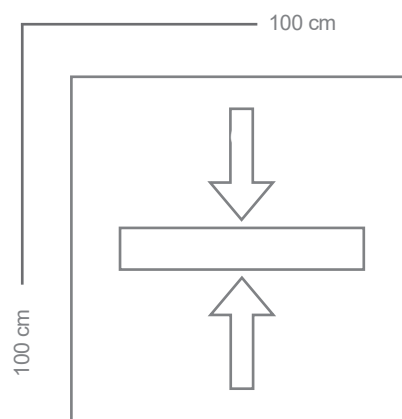

### 100 X 100 cm BEAUTY SPRING TILE

<b>Pallet Size</b>	110x110
<b>Normal Size</b>	100x100
<b>Pieces</b>	2
<b>Box (kg)</b>	57
<b>Box (m<sup>2</sup>)</b>	2
<b>Pallet Boxes</b>	35
<b>Pallet (kg)</b>	1995
<b>Pallet (m<sup>2</sup>)</b>	70
<b>Thickness (mm)</b>	11.5